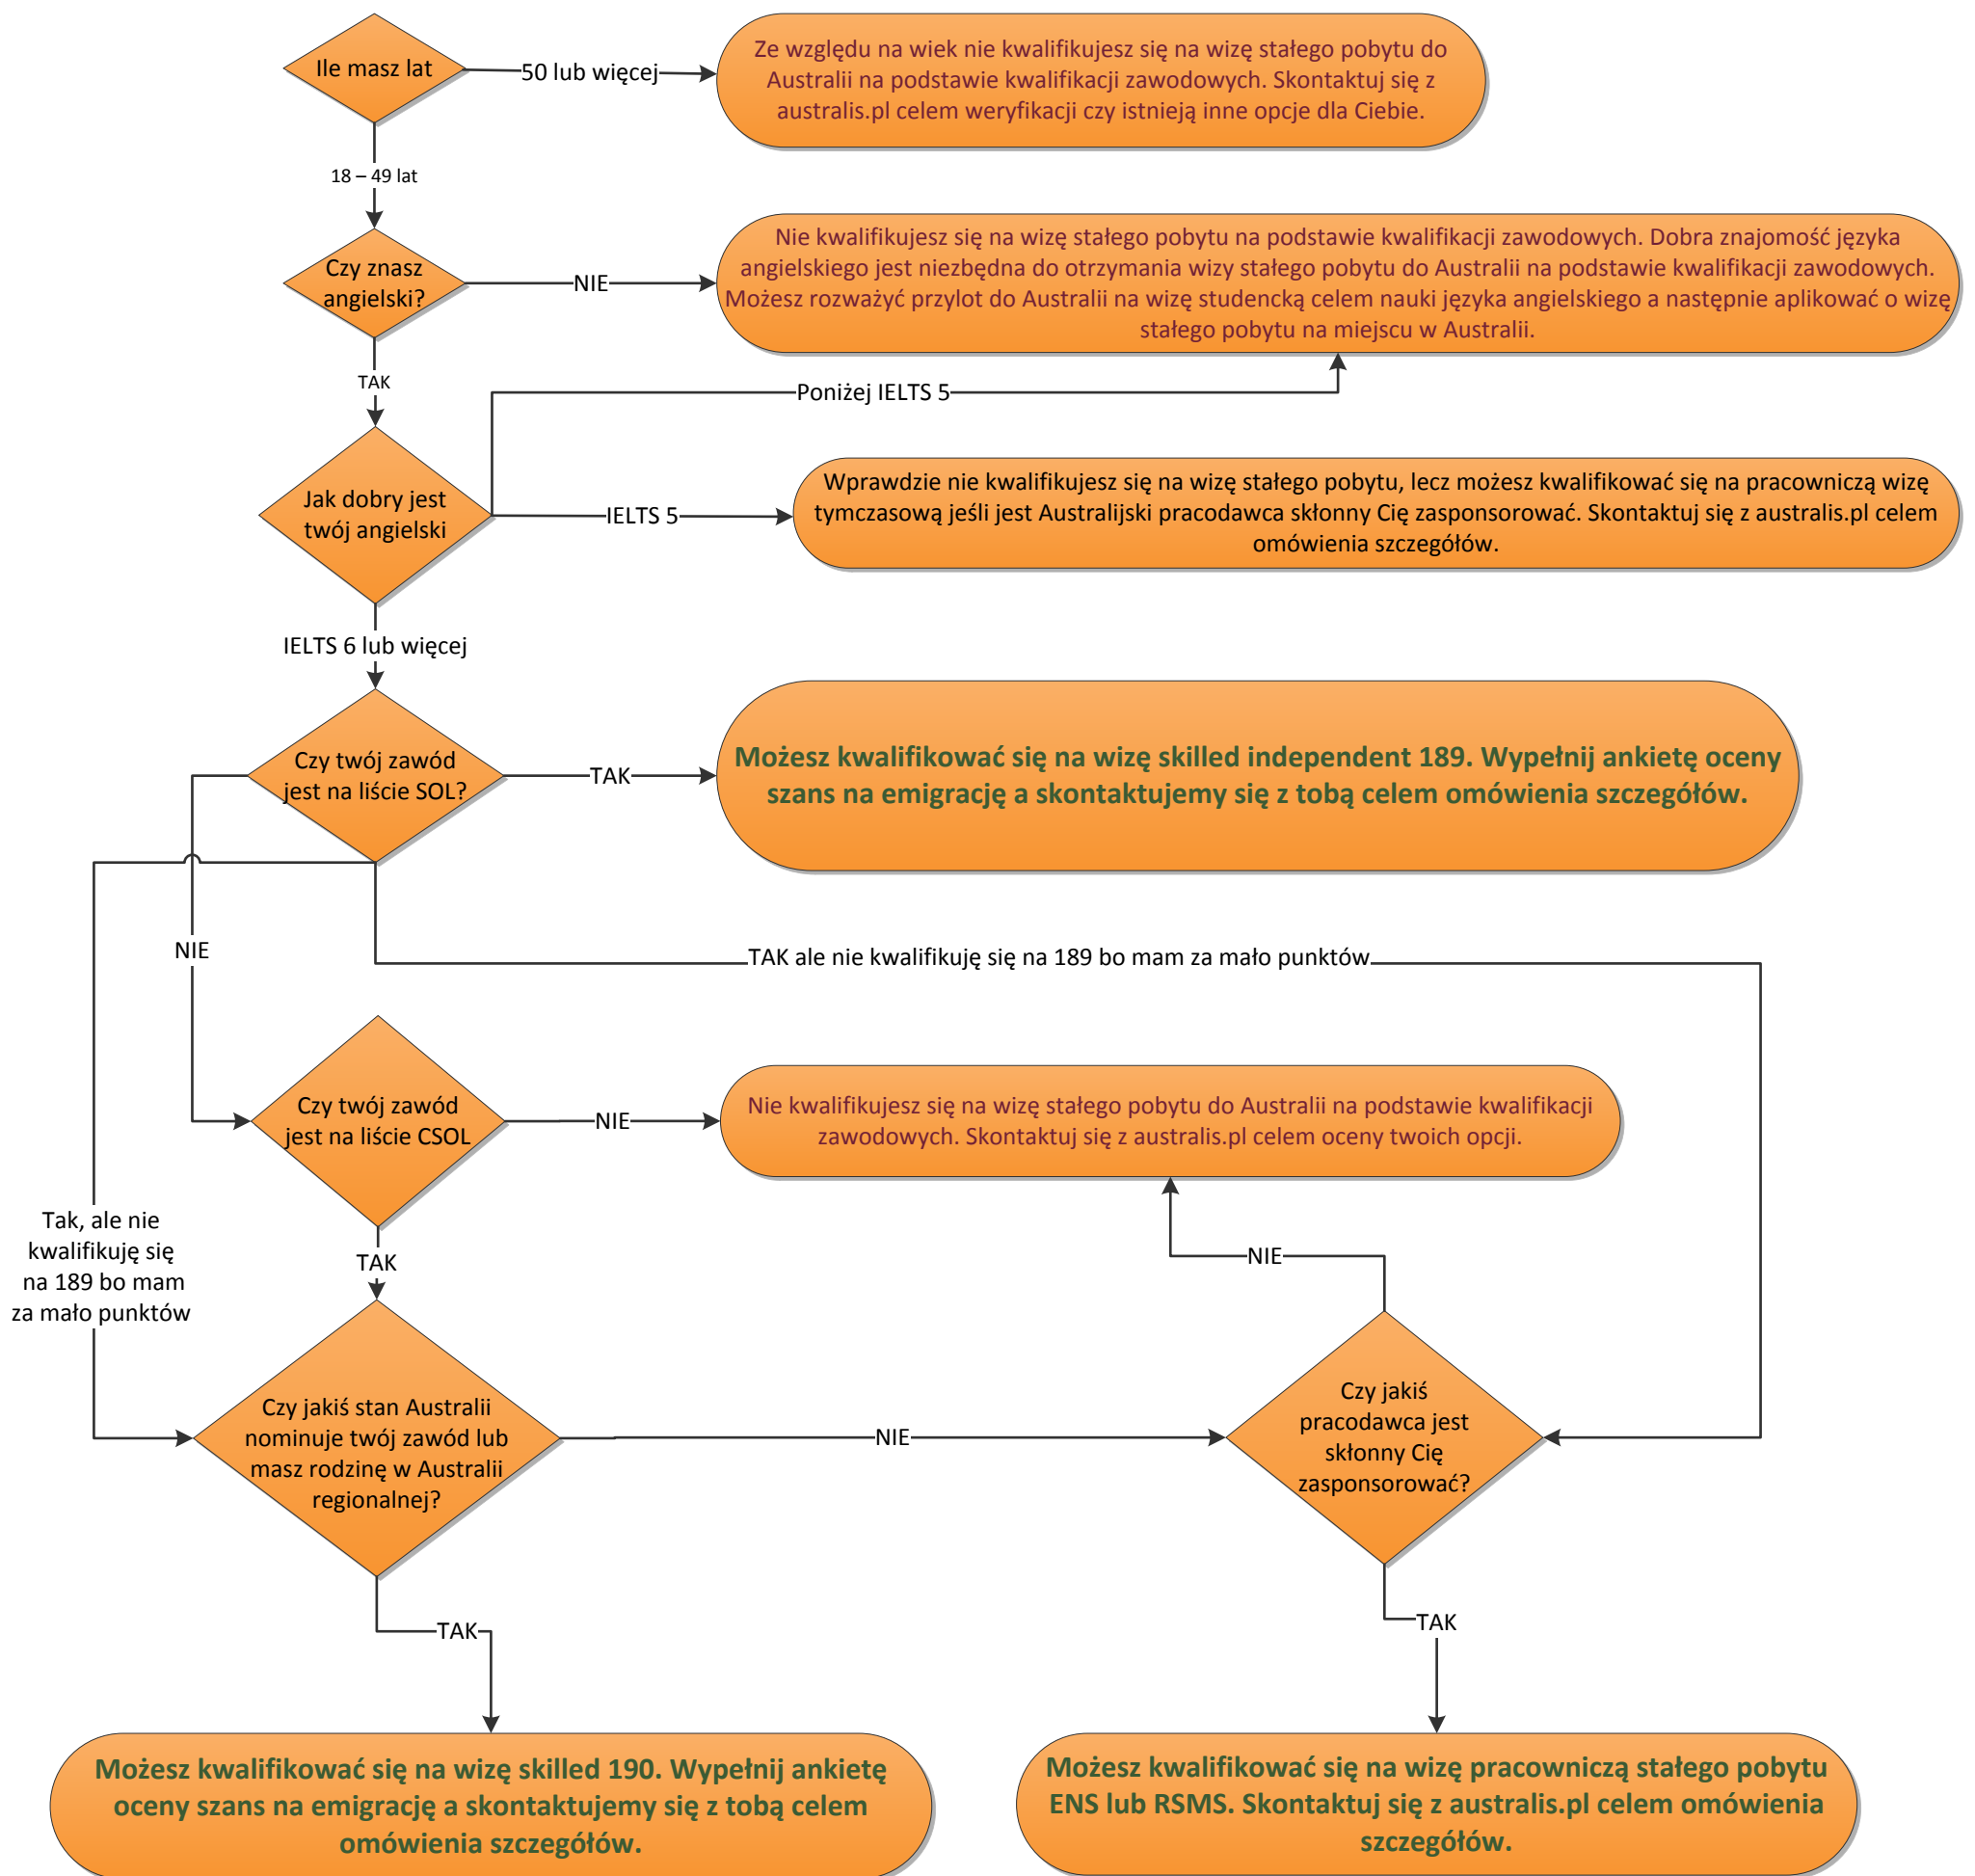

Diagram ma na celu wstępną weryfikację czy kwalifikujesz się na wizę stałego pobytu do Australii na podstawie kwalifikacji zawodowych.

Kliknięcie na opisy spowoduje przejście na odpowiednią stronę internetową, gdzie będzie można znaleźć więcej informacji na dany temat.

Powyższy diagram obrazuje jedynie ogólny proces oceny czy masz szanse na uzyskanie wizy do Australii na podstawie kwalifikacji zawodowych. Jedynie ocena przeprowadzona przez Agenta Migracyjnego daje pełen obraz możliwości.